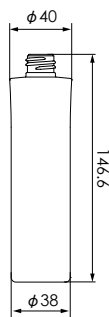

SB01-80C

SB01-100C

SB01-120C

品名	SB01-10C	SB01-15C	SB01-20C	SB01-25C	SB01-30C
口内径	φ11.5	φ11.5	φ13.6	φ13.6	φ13.6
口外径1 (ネジ山)	φ17.6	φ17.6	φ20	φ20	φ20
口外径2 (ネジ谷)	φ15.6	φ15.6	φ18	φ18	φ18
容量 (満注)	16ml	21ml	25ml	30ml	35ml
重量	10g	10g	14g	14g	14g
入数	448	384	384	320	280

品名	SB01-50C	SB01-80C	SB01-100C	SB01-120C
口内径	φ13.6	φ13.6	φ13.6	φ13.6
口外径1 (ネジ山)	φ20	φ20	φ20	φ20
口外径2 (ネジ谷)	φ18	φ18	φ18	φ18
容量 (満注)	57ml	88ml	110ml	130ml
重量	19g	25g	27g	27g
入数	224	144	144	96

Bottle ボトル