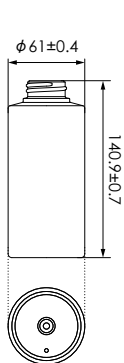

品名	SB04-500UD (リブ有)	SB04-500UD (リブ無)
口内径	φ25	φ25
口外径1 (ネジ山)	φ32.2	φ32.2
口外径2 (ネジ谷)	φ29.8	φ29.8
容量 (満注)	552ml	552ml
重量	61.1g	61.1g
入数	60	60

Bottle ボトル

# SB 04C series

規格色	ナチュラル/白/乳白/フロスト調
材質	PET
製造方法	2軸延伸ブロー

SB04-300C

SB04-400C

SB04-500C

品名	SB04-300C	SB04-400C	SB04-500C
口内径	φ25	φ25	φ25
口外径1 (ネジ山)	φ32.2	φ32.2	φ32.2
口外径2 (ネジ谷)	φ29.8	φ29.8	φ29.8
容量 (満注)	335ml	450ml	552ml
重量	42g	50.2g	61.1g
入数	72	72	60