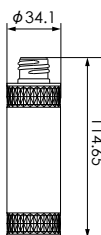

# SB06 series

材質 PET 製造方法 2軸延伸ブロー

SB06-30C

SB06-50C

SB06-30D

SB06-50D

品名	SB06-30C	SB06-50C	SB06-30D	SB06-50D
口内径	φ14	φ14	φ14	φ14
口外径1 (ネジ山)	φ20	φ20	φ20	φ20
口外径2 (ネジ谷)	φ18	φ18	φ18	φ18
容量 (満注)	35.3ml	57.5ml	35.3ml	57.5ml
重量	29g	48g	29g	48g
入数	224	144	224	144