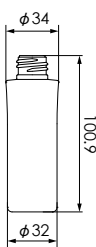

SB01 series

規格色	ナチュラル/白/乳白/フロスト調
材質	PETG
製造方法	2軸延伸ブロー

SB01-50C

品名	SB01-10C	SB01-15C	SB01-20C	SB01-25C	SB01-30C
口内径	φ11.5	φ11.5	φ13.6	φ13.6	φ13.6
口外径1 (ネジ山)	φ17.6	φ17.6	φ20	φ20	φ20
口外径2 (ネジ谷)	φ15.6	φ15.6	φ18	φ18	φ18
容量 (満注)	16ml	21ml	25ml	30ml	35ml
重量	10g	10g	14g	14g	14g
入数	448	384	384	320	280

品名	SB01-50C	SB01-80C	SB01-100C	SB01-120C
口内径	φ13.6	φ13.6	φ13.6	φ13.6
口外径1 (ネジ山)	φ20	φ20	φ20	φ20
口外径2 (ネジ谷)	φ18	φ18	φ18	φ18
容量 (満注)	57ml	88ml	110ml	130ml
重量	19g	25g	27g	27g
入数	224	144	144	96