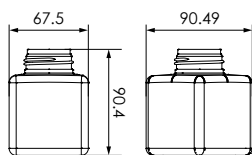

# SB07 series

規格色 ナチュラル/白  
 材質 PET  
 製造方法 2軸延伸ブロー

SB07-250

SB07-400

品名	SB07-250	SB07-400
口内径	φ33.7	φ33.7
口外径1 (ネジ山)	φ42.2	φ42.2
口外径2 (ネジ谷)	φ38.7	φ38.7
容量 (満注)	300ml	463ml
重量	38g	54g
入数	180	120

Bottle ボトル