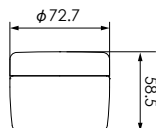

PP150JAR/CAP