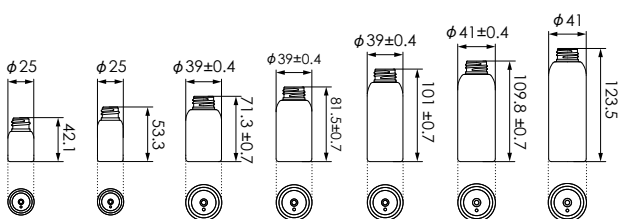

SB08 series

規格色 ナチュラル/白/乳白/黒(不透明)/茶(透明)
フロスト調(300ml, 400mlのみ)

材質 PET 製造方法 2軸延伸ブロー

SB08-10C SB08-15C SB08-50C SB08-60C SB08-80C SB08-100C SB08-120C