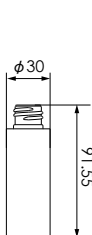

品名	SB05-150C	SB05-180C	SB05-200C	SB05-250C
口内径	φ17	φ17	φ17	φ17
口外径1 (ネジ山)	φ23.8	φ23.8	φ23.8	φ23.8
口外径2 (ネジ谷)	φ21.8	φ21.8	φ21.8	φ21.8
容量 (満注)	167ml	198ml	218ml	262ml
重量	27.5g	27.5g	27.5g	40g
入数	144	144	144	108

# SB06 series

材質 PET 製造方法 2軸延伸ブロー

SB06-30C

SB06-50C

SB06-30D

SB06-50D

品名	SB06-30C	SB06-50C	SB06-30D	SB06-50D
口内径	φ14	φ14	φ14	φ14
口外径1 (ネジ山)	φ20	φ20	φ20	φ20
口外径2 (ネジ谷)	φ18	φ18	φ18	φ18
容量 (満注)	35.3ml	57.5ml	35.3ml	57.5ml
重量	29g	48g	29g	48g
入数	224	144	224	144