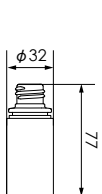

SB06S series

材質 PET 製造方法 2軸延伸ブロー

SB06-30S