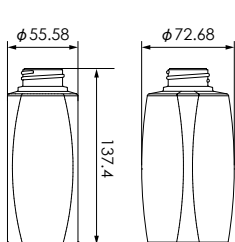

品名	SB03-80C	SB03-100C	SB03-120C	SB03-150C	SB03-200C
口内径	φ13.6	φ13.6	φ17	φ17	φ17
口外径1 (ネジ山)	φ20	φ20	φ23.8	φ23.8	φ23.8
口外径2 (ネジ谷)	φ18	φ18	φ21.8	φ21.8	φ21.8
容量 (満注)	90ml	112ml	134.2ml	167.1ml	218.2ml
重量	10.7g	12g	14.3g	16.3g	19.5g
入数	240	216	168	126	126

# SB 04角 series

規格色	ナチュラル/白/乳白/フロスト調
材質	PET
製造方法	2軸延伸ブロー

SB04-300

SB04-400

SB04-500

SB04-600

品名	SB04-300	SB04-400	SB04-500	SB04-600
口内径	φ25	φ25	φ25	φ25
口外径1 (ネジ山)	φ32.2	φ32.2	φ32.2	φ32.2
口外径2 (ネジ谷)	φ29.8	φ29.8	φ29.8	φ29.8
容量 (満注)	335ml	448.4ml	545.1ml	652.2ml
重量	42g	50.2g	61.1g	66.3g
入数	84	72	72	60