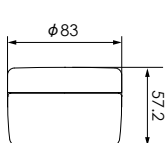

PP200JAR/CAP

PP250JAR/CAP

PP100JAR/D

品名	PP40JAR/CAP	PP60JAR/CAP	PP80JAR/CAP	PP100JAR/CAP
口外径1 (ネジ山)	φ44.2/φ42.8	φ50.85/φ49.35	φ55.2/φ53.9	φ59.3/φ57.6
口外径2 (ネジ谷)	φ42.4/φ45.05	φ49.1/φ51.6	φ53.6/φ56.2	φ57.5/φ59.9
容量 (満注)	43.9ml	64.5ml	84.5ml	108ml
重量	24.4g/6.2g	30.5g/7.5g	37.2g/8.6g	42g/10g
入数	260	212	160	108