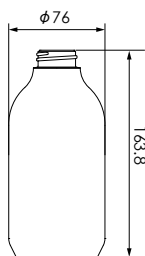

# SB 04丸 series

規格色	ナチュラル/白/乳白/フロスト調
材質	PET
製造方法	2軸延伸ブロー

SB04-300UD  
(リブ有・リブ無)

SB04-400UD  
(リブ有・リブ無)

SB04-500UD  
(リブ有・リブ無)

品名	SB04-300UD (リブ有)	SB04-300UD (リブ無)	SB04-400UD (リブ有)	SB04-400UD (リブ無)
口内径	φ25	φ25	φ25	φ25
口外径1 (ネジ山)	φ32.2	φ32.2	φ32.2	φ32.2
口外径2 (ネジ谷)	φ29.8	φ29.8	φ29.8	φ29.8
容量 (満注)	335ml	335ml	450ml	450ml
重量	42g	42g	50.2g	50.2g
入数	72	72	60	60

品名	SB04-500UD (リブ有)	SB04-500UD (リブ無)
口内径	φ25	φ25
口外径1 (ネジ山)	φ32.2	φ32.2
口外径2 (ネジ谷)	φ29.8	φ29.8
容量 (満注)	552ml	552ml
重量	61.1g	61.1g
入数	60	60

Bottle ボトル