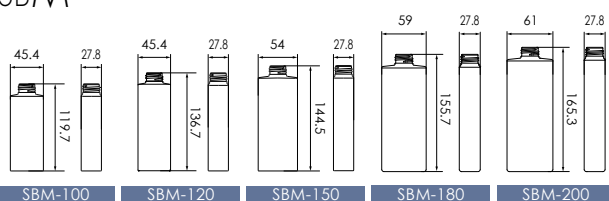

SBM

品名	SBM-100	SBM-120	SBM-150	SBM-180	SBM-200
口内径	φ17	φ17	φ17	φ17	φ17
口外径1 (ネジ山)	φ23.8	φ23.8	φ23.8	φ23.8	φ23.8
口外径2 (ネジ谷)	φ21.8	φ21.8	φ21.8	φ21.8	φ21.8
容量 (満注)	114ml	133ml	170ml	200ml	216ml
重量	24.8g	27.5g	33g	37.5g	41.2g
入数	208	156	156	210	210