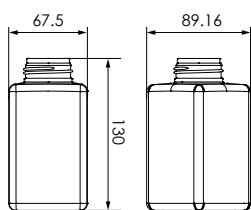

# SB07 series

規格色 ナチュラル/白  
 材質 PET  
 製造方法 2軸延伸ブロー

SB07-250

SB07-400

品名	SB07-250	SB07-400
口内径	φ33.7	φ33.7
口外径1 (ネジ山)	φ42.2	φ42.2
口外径2 (ネジ谷)	φ38.7	φ38.7
容量 (満注)	300ml	463ml
重量	38g	54g
入数	180	120

Bottle ボトル