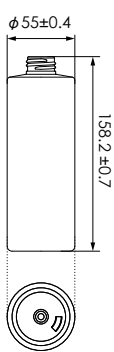

SB09 series

規格色	ナチュラル/白/乳白/フロスト調
材質	PET
製造方法	2軸延伸ブロー

SB09-300C