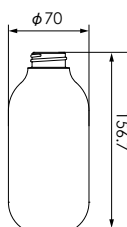

SB04-400UD
(リブ有・リブ無)