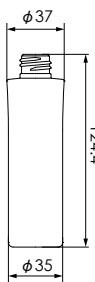

SB01-80C

SB01-100C

SB01-120C

品名	SB01-10C	SB01-15C	SB01-20C	SB01-25C	SB01-30C
口内径	φ11.5	φ11.5	φ13.6	φ13.6	φ13.6
口外径1 (ネジ山)	φ17.6	φ17.6	φ20	φ20	φ20
口外径2 (ネジ谷)	φ15.6	φ15.6	φ18	φ18	φ18
容量 (満注)	16ml	21ml	25ml	30ml	35ml
重量	10g	10g	14g	14g	14g
入数	448	384	384	320	280

品名	SB01-50C	SB01-80C	SB01-100C	SB01-120C
口内径	φ13.6	φ13.6	φ13.6	φ13.6
口外径1 (ネジ山)	φ20	φ20	φ20	φ20
口外径2 (ネジ谷)	φ18	φ18	φ18	φ18
容量 (満注)	57ml	88ml	110ml	130ml
重量	19g	25g	27g	27g
入数	224	144	144	96

Bottle ボトル