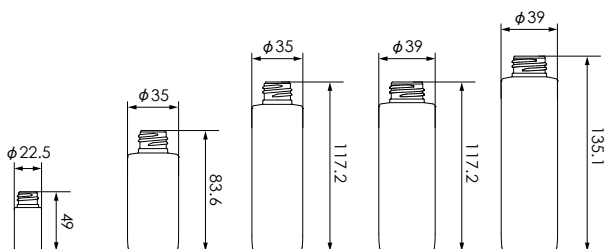

SB05 series

規格色	ナチュラル/白/乳白/茶(透明)
材質	PET
製造方法	2軸延伸ブロー

SB05-10C

SB05-50C

SB05-80C

SB05-100C

SB05-120C