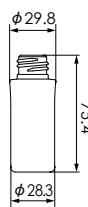

SB01 series

規格色	ナチュラル/白/乳白/フロスト調
材質	PETG
製造方法	2軸延伸ブロー

SB01-25C

品名	SB01-10C	SB01-15C	SB01-20C	SB01-25C	SB01-30C
口内径	φ11.5	φ11.5	φ13.6	φ13.6	φ13.6
口外径1 (ネジ山)	φ17.6	φ17.6	φ20	φ20	φ20
口外径2 (ネジ谷)	φ15.6	φ15.6	φ18	φ18	φ18
容量 (満注)	16ml	21ml	25ml	30ml	35ml
重量	10g	10g	14g	14g	14g
入数	448	384	384	320	280

品名	SB01-50C	SB01-80C	SB01-100C	SB01-120C
口内径	φ13.6	φ13.6	φ13.6	φ13.6
口外径1 (ネジ山)	φ20	φ20	φ20	φ20
口外径2 (ネジ谷)	φ18	φ18	φ18	φ18
容量 (満注)	57ml	88ml	110ml	130ml
重量	19g	25g	27g	27g
入数	224	144	144	96