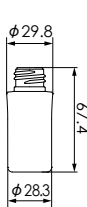

SB01 series

規格色	ナチュラル/白/乳白/フロスト調
材質	PETG
製造方法	2軸延伸ブロー

SB01-20C

品名	SB01-10C	SB01-15C	SB01-20C	SB01-25C	SB01-30C
口内径	φ11.5	φ11.5	φ13.6	φ13.6	φ13.6
口外径1 (ネジ山)	φ17.6	φ17.6	φ20	φ20	φ20
口外径2 (ネジ谷)	φ15.6	φ15.6	φ18	φ18	φ18
容量 (満注)	16ml	21ml	25ml	30ml	35ml
重量	10g	10g	14g	14g	14g
入数	448	384	384	320	280

品名	SB01-50C	SB01-80C	SB01-100C	SB01-120C
口内径	φ13.6	φ13.6	φ13.6	φ13.6
口外径1 (ネジ山)	φ20	φ20	φ20	φ20
口外径2 (ネジ谷)	φ18	φ18	φ18	φ18
容量 (満注)	57ml	88ml	110ml	130ml
重量	19g	25g	27g	27g
入数	224	144	144	96