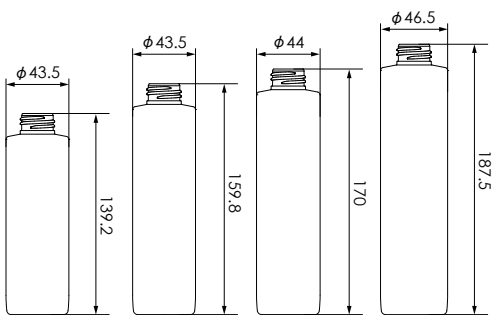

SB05-150C

SB05-180C

SB05-200C

SB05-250C

品名	SB05-10C	SB05-50C	SB05-80C	SB05-100C	SB05-120C
口内径	φ11.5	φ13.6	φ13.6	φ17	φ17
口外径1 (ネジ山)	φ17.6	φ20	φ20	φ23.8	φ23.8
口外径2 (ネジ谷)	φ15.6	φ18	φ18	φ21.8	φ21.8
容量 (満注)	14ml	58ml	90ml	112ml	133ml
重量	4.5g	13.1g	13.1g	19g	19g
入数	640	240	240	216	162

品名	SB05-150C	SB05-180C	SB05-200C	SB05-250C
口内径	φ17	φ17	φ17	φ17
口外径1 (ネジ山)	φ23.8	φ23.8	φ23.8	φ23.8
口外径2 (ネジ谷)	φ21.8	φ21.8	φ21.8	φ21.8
容量 (満注)	167ml	198ml	218ml	262ml
重量	27.5g	27.5g	27.5g	40g
入数	144	144	144	108