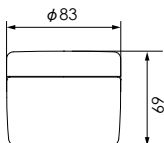

PP200JAR/CAP

PP250JAR/CAP

PP100JAR/D

品名	PP40JAR/CAP	PP60JAR/CAP	PP80JAR/CAP	PP100JAR/CAP
口外径1 (ネジ山)	φ44.2/φ42.8	φ50.85/φ49.35	φ55.2/φ53.9	φ59.3/φ57.6
口外径2 (ネジ谷)	φ42.4/φ45.05	φ49.1/φ51.6	φ53.6/φ56.2	φ57.5/φ59.9
容量 (満注)	43.9ml	64.5ml	84.5ml	108ml
重量	24.4g/6.2g	30.5g/7.5g	37.2g/8.6g	42g/10g
入数	260	212	160	108