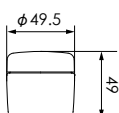

PP JAR/CAP series

規格色	白
材質	PP
製造方法	インジェクション

PP40JAR/CAP