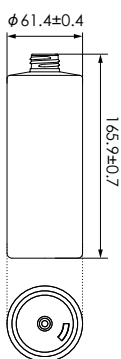

品名	SB08-150C	SB08-180C	SB08-200C	SB08-250C	SB08-300C	SB08-400C
口内径	φ17	φ17	φ17	φ17	φ17	φ17
口外径1 (ネジ山)	φ23.8	φ23.8	φ23.8	φ23.8	φ23.8	φ23.8
口外径2 (ネジ谷)	φ21.8	φ21.8	φ21.8	φ21.8	φ21.8	φ21.8
容量 (満注)	167ml	198ml	218ml	267ml	330ml	423ml
重量	19.5g	19.5g	27.5g	27.5g	30g	40g
入数	144	144	144	144	84	56

# SB09 series

規格色	ナチュラル/白/乳白/フロスト調
材質	PET
製造方法	2軸延伸ブロー

SB09-300C

SB09-400C

SB09-500C

品名	SB09-300C	SB09-400C	SB09-500C
口内径	φ17	φ17	φ17
口外径1 (ネジ山)	φ23.8	φ23.8	φ23.8
口外径2 (ネジ谷)	φ21.8	φ21.8	φ21.8
容量 (満注)	318ml	420ml	520ml
重量	30g	35.5g	40g
入数	84	72	72