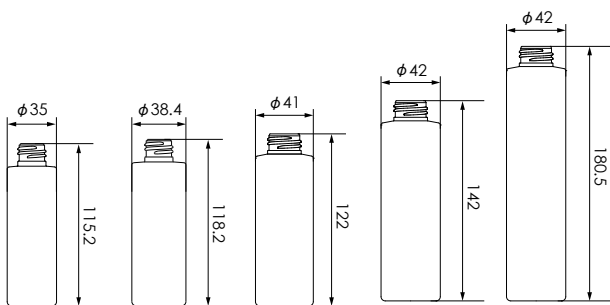

SB03-80C

SB03-100C

SB03-120C

SB03-150C

SB03-200C

品名	SB03-10C	SB03-15C	SB03-20C	SB03-30C	SB03-50C
口内径	φ11.5	φ11.5	φ13.6	φ13.6	φ13.6
口外径1 (ネジ山)	φ17.6	φ17.6	φ20	φ20	φ20
口外径2 (ネジ谷)	φ15.6	φ15.6	φ18	φ18	φ18
容量 (満注)	14ml	18.7ml	23.2ml	34.6ml	57ml
重量	3.8g	4.5g	4.4g	6.5g	8.1g
入数	640	384	432	336	224

品名	SB03-80C	SB03-100C	SB03-120C	SB03-150C	SB03-200C
口内径	φ13.6	φ13.6	φ17	φ17	φ17
口外径1 (ネジ山)	φ20	φ20	φ23.8	φ23.8	φ23.8
口外径2 (ネジ谷)	φ18	φ18	φ21.8	φ21.8	φ21.8
容量 (満注)	90ml	112ml	134.2ml	167.1ml	218.2ml
重量	10.7g	12g	14.3g	16.3g	19.5g
入数	240	216	168	126	126