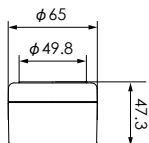

PP200JAR/CAP

PP250JAR/CAP

PP100JAR/D

品名	PP40JAR/CAP	PP60JAR/CAP	PP80JAR/CAP	PP100JAR/CAP
口外径1 (ネジ山)	φ44.2/φ42.8	φ50.85/φ49.35	φ55.2/φ53.9	φ59.3/φ57.6
口外径2 (ネジ谷)	φ42.4/φ45.05	φ49.1/φ51.6	φ53.6/φ56.2	φ57.5/φ59.9
容量 (満注)	43.9ml	64.5ml	84.5ml	108ml
重量	24.4g/6.2g	30.5g/7.5g	37.2g/8.6g	42g/10g
入数	260	212	160	108