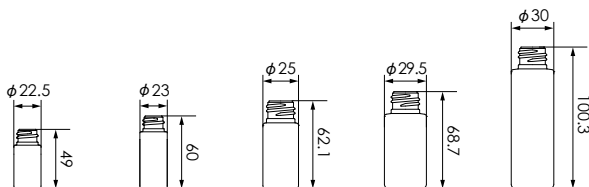

SB03 series

規格色	ナチュラル/白/乳白
材質	PET
製造方法	2軸延伸ブロー

SB03-10C

SB03-15C

SB03-20C

SB03-30C

SB03-50C