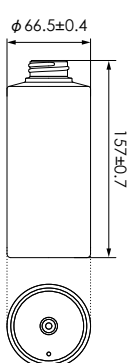

品名	SB04-500UD (リブ有)	SB04-500UD (リブ無)
口内径	φ25	φ25
口外径1 (ネジ山)	φ32.2	φ32.2
口外径2 (ネジ谷)	φ29.8	φ29.8
容量 (満注)	552ml	552ml
重量	61.1g	61.1g
入数	60	60

Bottle ボトル

# SB 04C series

規格色	ナチュラル/白/乳白/フロスト調
材質	PET
製造方法	2軸延伸ブロー

SB04-300C

SB04-400C

SB04-500C

品名	SB04-300C	SB04-400C	SB04-500C
口内径	φ25	φ25	φ25
口外径1 (ネジ山)	φ32.2	φ32.2	φ32.2
口外径2 (ネジ谷)	φ29.8	φ29.8	φ29.8
容量 (満注)	335ml	450ml	552ml
重量	42g	50.2g	61.1g
入数	72	72	60