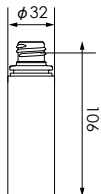

規格色 ナチュラル/フロスト調/マットフロスト/白
ブルー/ブラウン/パープル/ブラック
※SB06D(ダイヤカット)はナチュラルのみ

SB06 series

材質 PET 製造方法 2軸延伸ブロー

品名	SB06-30C	SB06-50C	SB06-30D	SB06-50D
口内径	φ14	φ14	φ14	φ14
口外径1 (ネジ山)	φ20	φ20	φ20	φ20
口外径2 (ネジ谷)	φ18	φ18	φ18	φ18
容量 (満注)	35.3ml	57.5ml	35.3ml	57.5ml
重量	29g	48g	29g	48g
入数	224	144	224	144

規格色 ナチュラル/フロスト調/マットフロスト/白
ブルー/ブラウン/パープル/ブラック

SB06S series

材質 PET 製造方法 2軸延伸ブロー

SB06-50S

材質 ナチュラル:PET
白・黒:ABS
(※ナチュラル、白、黒あり)
入数 320 整列梱包

品名	SB06-30S	SB06-50S
口内径	φ14	φ14
口外径1 (ネジ山)	φ20	φ20
口外径2 (ネジ谷)	φ18	φ18
容量 (満注)	39ml	59.4ml
重量	31.2g	43±3g
入数	240	192