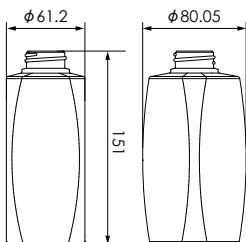

品名	SB03-80C	SB03-100C	SB03-120C	SB03-150C	SB03-200C
口内径	φ13.6	φ13.6	φ17	φ17	φ17
口外径1 (ネジ山)	φ20	φ20	φ23.8	φ23.8	φ23.8
口外径2 (ネジ谷)	φ18	φ18	φ21.8	φ21.8	φ21.8
容量 (満注)	90ml	112ml	134.2ml	167.1ml	218.2ml
重量	10.7g	12g	14.3g	16.3g	19.5g
入数	240	216	168	126	126

# SB 04角 series

規格色	ナチュラル/白/乳白/フロスト調
材質	PET
製造方法	2軸延伸ブロー

SB04-300

SB04-400

SB04-500

SB04-600

品名	SB04-300	SB04-400	SB04-500	SB04-600
口内径	φ25	φ25	φ25	φ25
口外径1 (ネジ山)	φ32.2	φ32.2	φ32.2	φ32.2
口外径2 (ネジ谷)	φ29.8	φ29.8	φ29.8	φ29.8
容量 (満注)	335ml	448.4ml	545.1ml	652.2ml
重量	42g	50.2g	61.1g	66.3g
入数	84	72	72	60