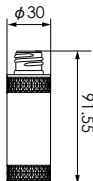

# SB06 series

材質 PET 製造方法 2軸延伸ブロー

SB06-30C

SB06-50C

SB06-30D

SB06-50D

品名	SB06-30C	SB06-50C	SB06-30D	SB06-50D
口内径	φ14	φ14	φ14	φ14
口外径1 (ネジ山)	φ20	φ20	φ20	φ20
口外径2 (ネジ谷)	φ18	φ18	φ18	φ18
容量 (満注)	35.3ml	57.5ml	35.3ml	57.5ml
重量	29g	48g	29g	48g
入数	224	144	224	144