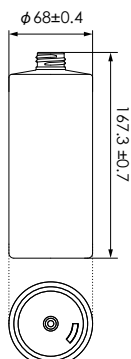

# SB09 series

規格色	ナチュラル/白/乳白/フロスト調
材質	PET
製造方法	2軸延伸ブロー

SB09-300C

SB09-400C

SB09-500C

品名	SB09-300C	SB09-400C	SB09-500C
口内径	φ17	φ17	φ17
口外径1 (ネジ山)	φ23.8	φ23.8	φ23.8
口外径2 (ネジ谷)	φ21.8	φ21.8	φ21.8
容量 (満注)	318ml	420ml	520ml
重量	30g	35.5g	40g
入数	84	72	72