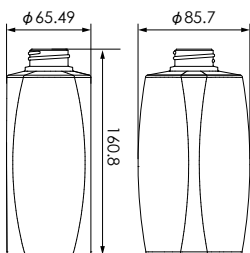

# SB 04角 series

規格色	ナチュラル/白/乳白/フロスト調
材質	PET
製造方法	2軸延伸ブロー

SB04-300

SB04-400

SB04-500

SB04-600

品名	SB04-300	SB04-400	SB04-500	SB04-600
口内径	φ25	φ25	φ25	φ25
口外径1 (ネジ山)	φ32.2	φ32.2	φ32.2	φ32.2
口外径2 (ネジ谷)	φ29.8	φ29.8	φ29.8	φ29.8
容量 (満注)	335ml	448.4ml	545.1ml	652.2ml
重量	42g	50.2g	61.1g	66.3g
入数	84	72	72	60