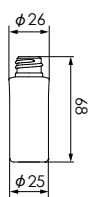

SB01 series

規格色	ナチュラル/白/乳白/フロスト調
材質	PETG
製造方法	2軸延伸ブロー

SB01-15C

品名	SB01-10C	SB01-15C	SB01-20C	SB01-25C	SB01-30C
口内径	φ11.5	φ11.5	φ13.6	φ13.6	φ13.6
口外径1 (ネジ山)	φ17.6	φ17.6	φ20	φ20	φ20
口外径2 (ネジ谷)	φ15.6	φ15.6	φ18	φ18	φ18
容量 (満注)	16ml	21ml	25ml	30ml	35ml
重量	10g	10g	14g	14g	14g
入数	448	384	384	320	280

品名	SB01-50C	SB01-80C	SB01-100C	SB01-120C
口内径	φ13.6	φ13.6	φ13.6	φ13.6
口外径1 (ネジ山)	φ20	φ20	φ20	φ20
口外径2 (ネジ谷)	φ18	φ18	φ18	φ18
容量 (満注)	57ml	88ml	110ml	130ml
重量	19g	25g	27g	27g
入数	224	144	144	96