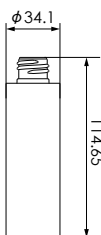

品名	SB05-150C	SB05-180C	SB05-200C	SB05-250C
口内径	φ17	φ17	φ17	φ17
口外径1 (ネジ山)	φ23.8	φ23.8	φ23.8	φ23.8
口外径2 (ネジ谷)	φ21.8	φ21.8	φ21.8	φ21.8
容量 (満注)	167ml	198ml	218ml	262ml
重量	27.5g	27.5g	27.5g	40g
入数	144	144	144	108

# SB06 series

材質 PET 製造方法 2軸延伸ブロー

SB06-30C

SB06-50C

SB06-30D

SB06-50D

品名	SB06-30C	SB06-50C	SB06-30D	SB06-50D
口内径	φ14	φ14	φ14	φ14
口外径1 (ネジ山)	φ20	φ20	φ20	φ20
口外径2 (ネジ谷)	φ18	φ18	φ18	φ18
容量 (満注)	35.3ml	57.5ml	35.3ml	57.5ml
重量	29g	48g	29g	48g
入数	224	144	224	144