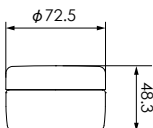

PP120JAR/CAP