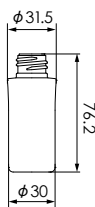

SB01 series

規格色	ナチュラル/白/乳白/フロスト調
材質	PETG
製造方法	2軸延伸ブロー

SB01-30C

品名	SB01-10C	SB01-15C	SB01-20C	SB01-25C	SB01-30C
口内径	φ11.5	φ11.5	φ13.6	φ13.6	φ13.6
口外径1 (ネジ山)	φ17.6	φ17.6	φ20	φ20	φ20
口外径2 (ネジ谷)	φ15.6	φ15.6	φ18	φ18	φ18
容量 (満注)	16ml	21ml	25ml	30ml	35ml
重量	10g	10g	14g	14g	14g
入数	448	384	384	320	280

品名	SB01-50C	SB01-80C	SB01-100C	SB01-120C
口内径	φ13.6	φ13.6	φ13.6	φ13.6
口外径1 (ネジ山)	φ20	φ20	φ20	φ20
口外径2 (ネジ谷)	φ18	φ18	φ18	φ18
容量 (満注)	57ml	88ml	110ml	130ml
重量	19g	25g	27g	27g
入数	224	144	144	96