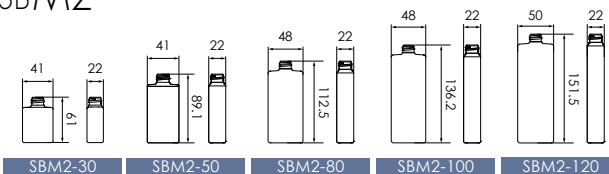

SBM2

品名	SBM2-30	SBM2-50	SBM2-80	SBM2-100	SBM2-120
口内径	φ11.5	φ11.5	φ11.5	φ11.5	φ11.5
口外径1 (ネジ山)	φ17.6	φ17.6	φ17.6	φ17.6	φ17.6
口外径2 (ネジ谷)	φ15.6	φ15.6	φ15.6	φ15.6	φ15.6
容量 (満注)	36.8ml	57.4ml	90.5ml	111.5ml	132.8ml
重量	10.5g	15g	17.1g	20.6g	23.5g
入数	384	240	256	192	180