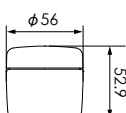

PP60JAR/CAP