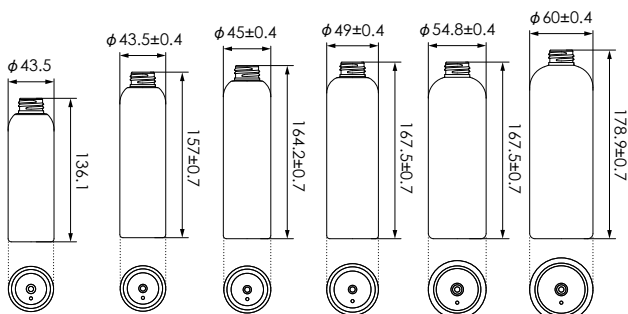

SB08-150C SB08-180C SB08-200C SB08-250C SB08-300C SB08-400C

品名	SB08-10C	SB08-15C	SB08-50C	SB08-60C	SB08-80C	SB08-100C	SB08-120C
口内径	φ11.5	φ11.5	φ17	φ17	φ17	φ17	φ17
口外径1 (ネジ山)	φ17.6	φ17.6	φ23.8	φ23.8	φ23.8	φ23.8	φ23.8
口外径2 (ネジ谷)	φ15.6	φ15.6	φ21.8	φ21.8	φ21.8	φ21.8	φ21.8
容量 (満注)	13.0ml	18.5ml	60ml	72.2ml	95ml	115ml	133ml
重量	4.5g	4.5g	14.3g	14.3g	14.3g	16.5g	16.5g
入数	560	392	420	360	300	216	216

品名	SB08-150C	SB08-180C	SB08-200C	SB08-250C	SB08-300C	SB08-400C
口内径	φ17	φ17	φ17	φ17	φ17	φ17
口外径1 (ネジ山)	φ23.8	φ23.8	φ23.8	φ23.8	φ23.8	φ23.8
口外径2 (ネジ谷)	φ21.8	φ21.8	φ21.8	φ21.8	φ21.8	φ21.8
容量 (満注)	167ml	198ml	218ml	267ml	330ml	423ml
重量	19.5g	19.5g	27.5g	27.5g	30g	40g
入数	144	144	144	144	84	56