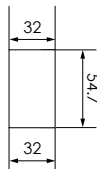

# SB06S series

材質 PET 製造方法 2軸延伸ブロー

SB06-30S

SB06-50S

SS06-OVキャップ

材質 ナチュラル:PET  
白・黒:ABS  
(※ナチュラル、白、黒あり)  
入数 320 整列梱包

品名	SB06-30S	SB06-50S
口内径	φ14	φ14
口外径1 (ネジ山)	φ20	φ20
口外径2 (ネジ谷)	φ18	φ18
容量 (満注)	39ml	59.4ml
重量	31.2g	43±3g
入数	240	192