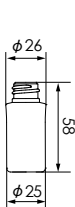

SB01 series

規格色	ナチュラル/白/乳白/フロスト調
材質	PETG
製造方法	2軸延伸ブロー

SB01-10C