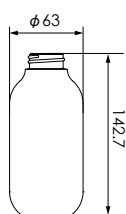

SB 04丸 series

規格色	ナチュラル/白/乳白/フロスト調
材質	PET
製造方法	2軸延伸ブロー

SB04-300UD
(リブ有・リブ無)