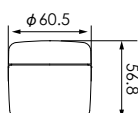

PP80JAR/CAP