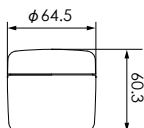

PP100JAR/CAP