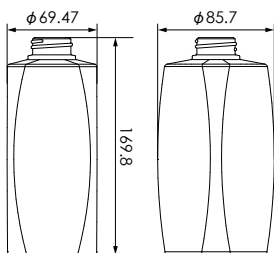

# SB 04角 series

規格色	ナチュラル/白/乳白/フロスト調
材質	PET
製造方法	2軸延伸ブロー

SB04-300

SB04-400

SB04-500

SB04-600

品名	SB04-300	SB04-400	SB04-500	SB04-600
口内径	φ25	φ25	φ25	φ25
口外径1 (ネジ山)	φ32.2	φ32.2	φ32.2	φ32.2
口外径2 (ネジ谷)	φ29.8	φ29.8	φ29.8	φ29.8
容量 (満注)	335ml	448.4ml	545.1ml	652.2ml
重量	42g	50.2g	61.1g	66.3g
入数	84	72	72	60