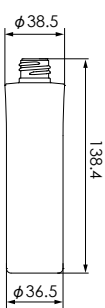

SB01-80C

SB01-100C

SB01-120C

品名	SB01-10C	SB01-15C	SB01-20C	SB01-25C	SB01-30C
口内径	φ11.5	φ11.5	φ13.6	φ13.6	φ13.6
口外径1 (ネジ山)	φ17.6	φ17.6	φ20	φ20	φ20
口外径2 (ネジ谷)	φ15.6	φ15.6	φ18	φ18	φ18
容量 (満注)	16ml	21ml	25ml	30ml	35ml
重量	10g	10g	14g	14g	14g
入数	448	384	384	320	280

品名	SB01-50C	SB01-80C	SB01-100C	SB01-120C
口内径	φ13.6	φ13.6	φ13.6	φ13.6
口外径1 (ネジ山)	φ20	φ20	φ20	φ20
口外径2 (ネジ谷)	φ18	φ18	φ18	φ18
容量 (満注)	57ml	88ml	110ml	130ml
重量	19g	25g	27g	27g
入数	224	144	144	96

Bottle ボトル